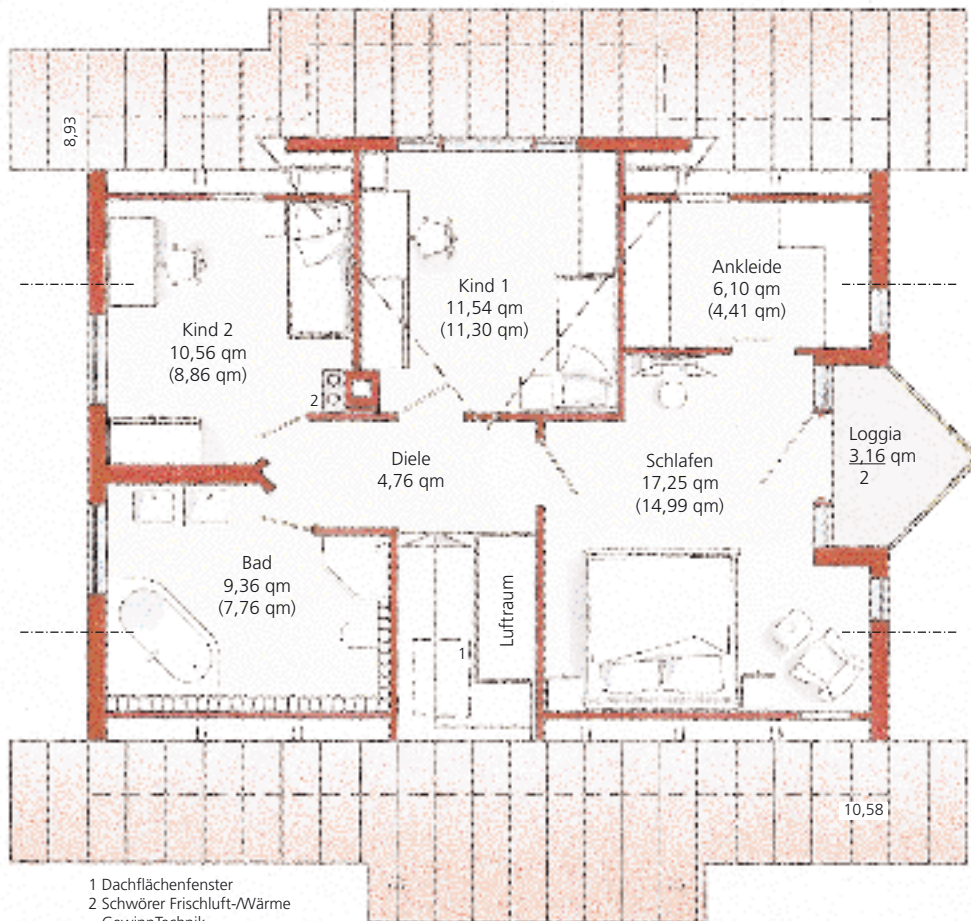

Erdgeschoß Plan 630.1

82,79 qm Wohnfläche
 Maßstab: 1:100

Dachgeschoß Plan 630.1

Dachneigung 38°
 50 cm Kniestock
 61,15 qm nutzbare Grundfläche
 53,66 qm Wohnfläche
 Maßstab: 1:100