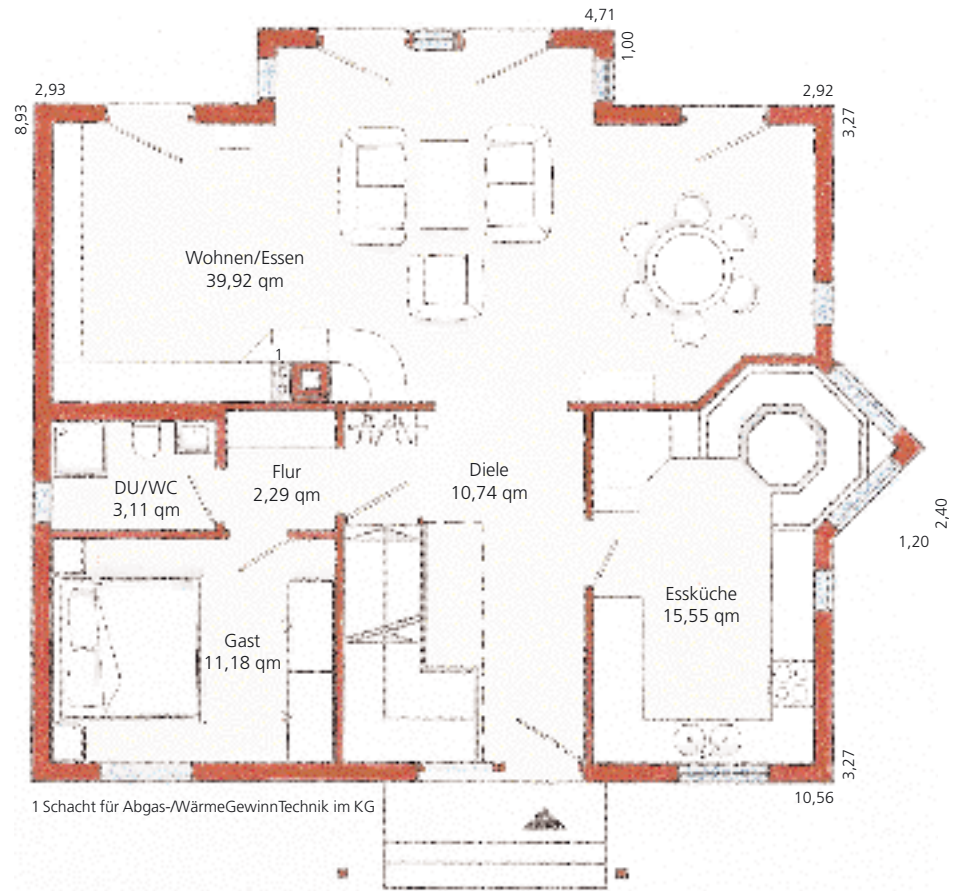

Erdgeschoß Plan 630.1

82,79 qm Wohnfläche
 Maßstab: 1:100

Dachgeschoß Plan 630.1

Dachneigung 38°
 50 cm Kniestock
 61,15 qm nutzbare Grundfläche
 53,66 qm Wohnfläche
 Maßstab: 1:100