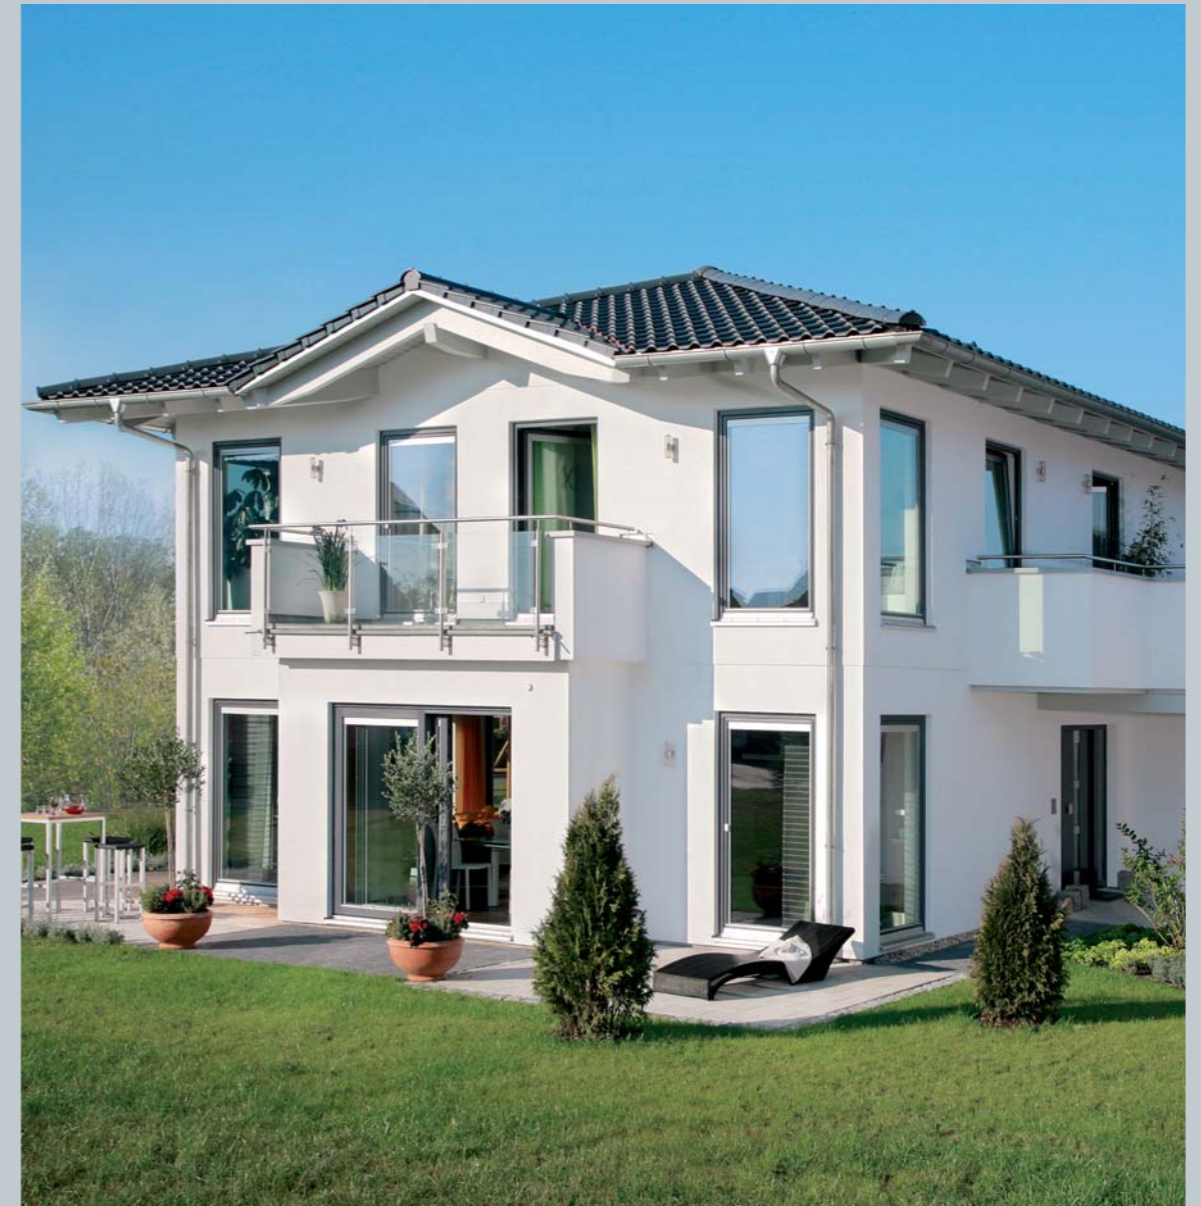

Schwörer WärmeDirektHaus Plan 319.1

**Schwörer
Haus**® KG

Hans-Schwörer-Straße 8
72531 Hohenstein-Oberstetten
Telefon 073 87/16-0
Telefax 073 87/16-238

www.schwoerer.de
info@schwoerer.de

Hafenstraße 12
56575 Weißenthurm
Telefon 026 37/914-0
Telefax 026 37/914-100

Roßlauer Straße 68
06869 Coswig
Telefon 03 49 03/42-200
Telefax 03 49 03/42-240

**Schwörer
Haus**®
DIE ZUKUNFTSHÄUSER

Schwörer Musterhaus
04435 Dölzig
Döbichauer Straße 13
Tel. 03 42 05/4 21 48 o. 03 42 05/4 20 00
Fax 03 42 05/4 52 07 o. 03 42 05/4 20 02