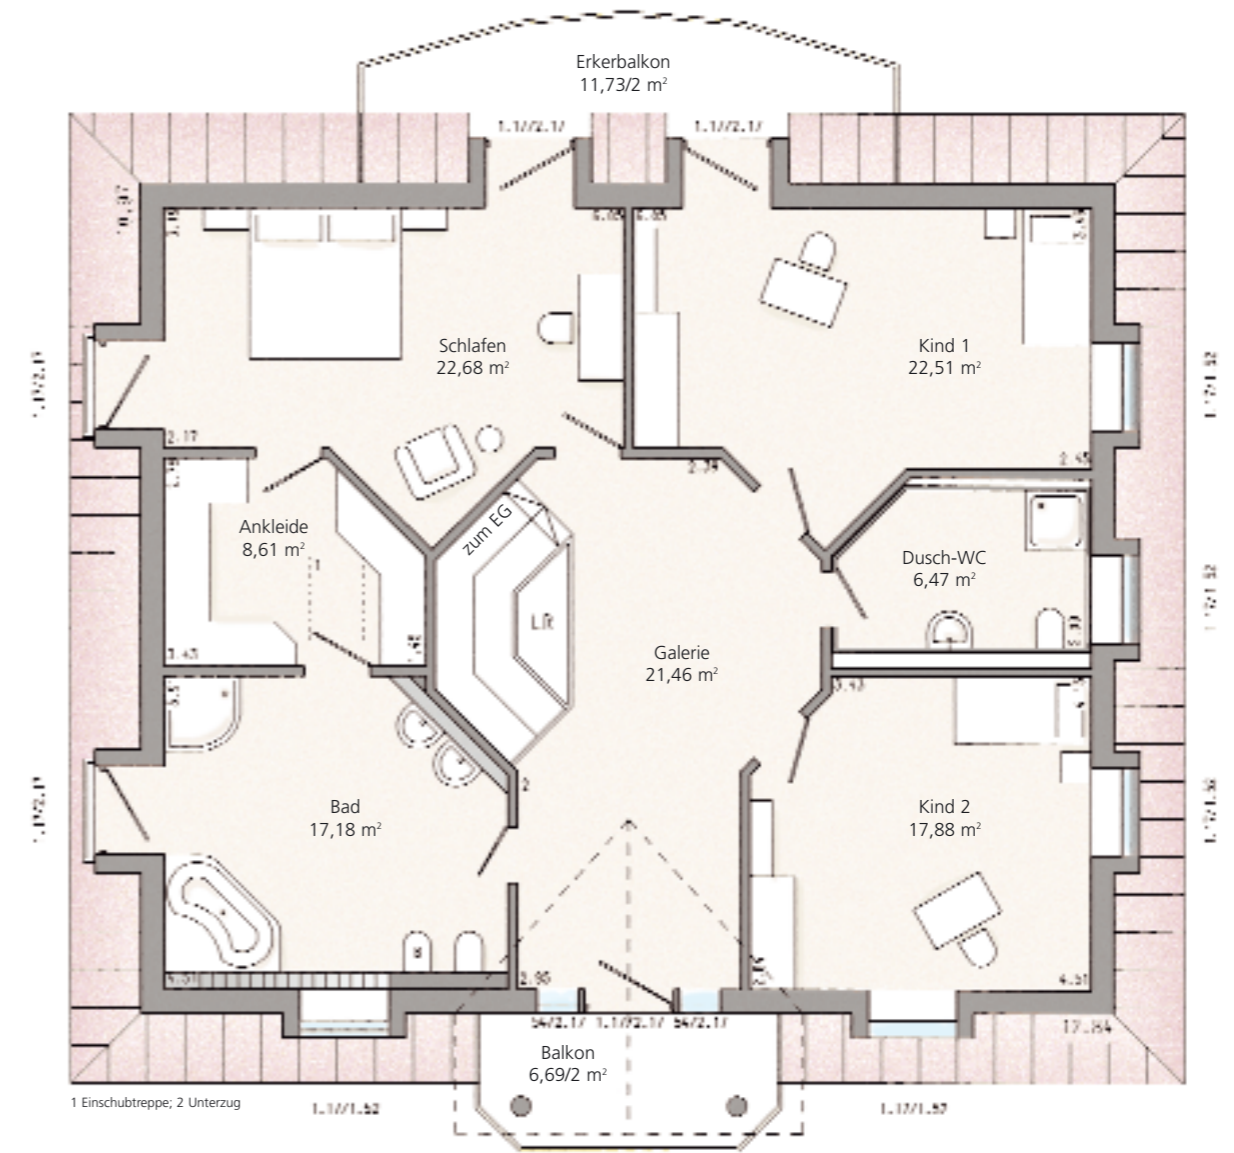

 **Schwörer
Haus®**

MEHR ALS 25.000 ZUFRIEDENE KUNDEN

Villa mit 3-Liter-Haus-Technik

Neue Baukonstruktion in Außenwand, Dach und Kellerdecke, Hightech-Fenster 3fach verglast, Solarenergienutzung, Frischluft-Technik mit Wärmerückgewinnung, Wärmepumpe, Fußbodenheizung

Villa Desiree Obergeschoss
Mansarddach 82°/18° Dachneigung
126,00 m² Wohnfläche
Maßstab: 1:100

Villa Desiree Kellergeschoss
121,96 m² Nutzfläche
Maßstab: 1:200