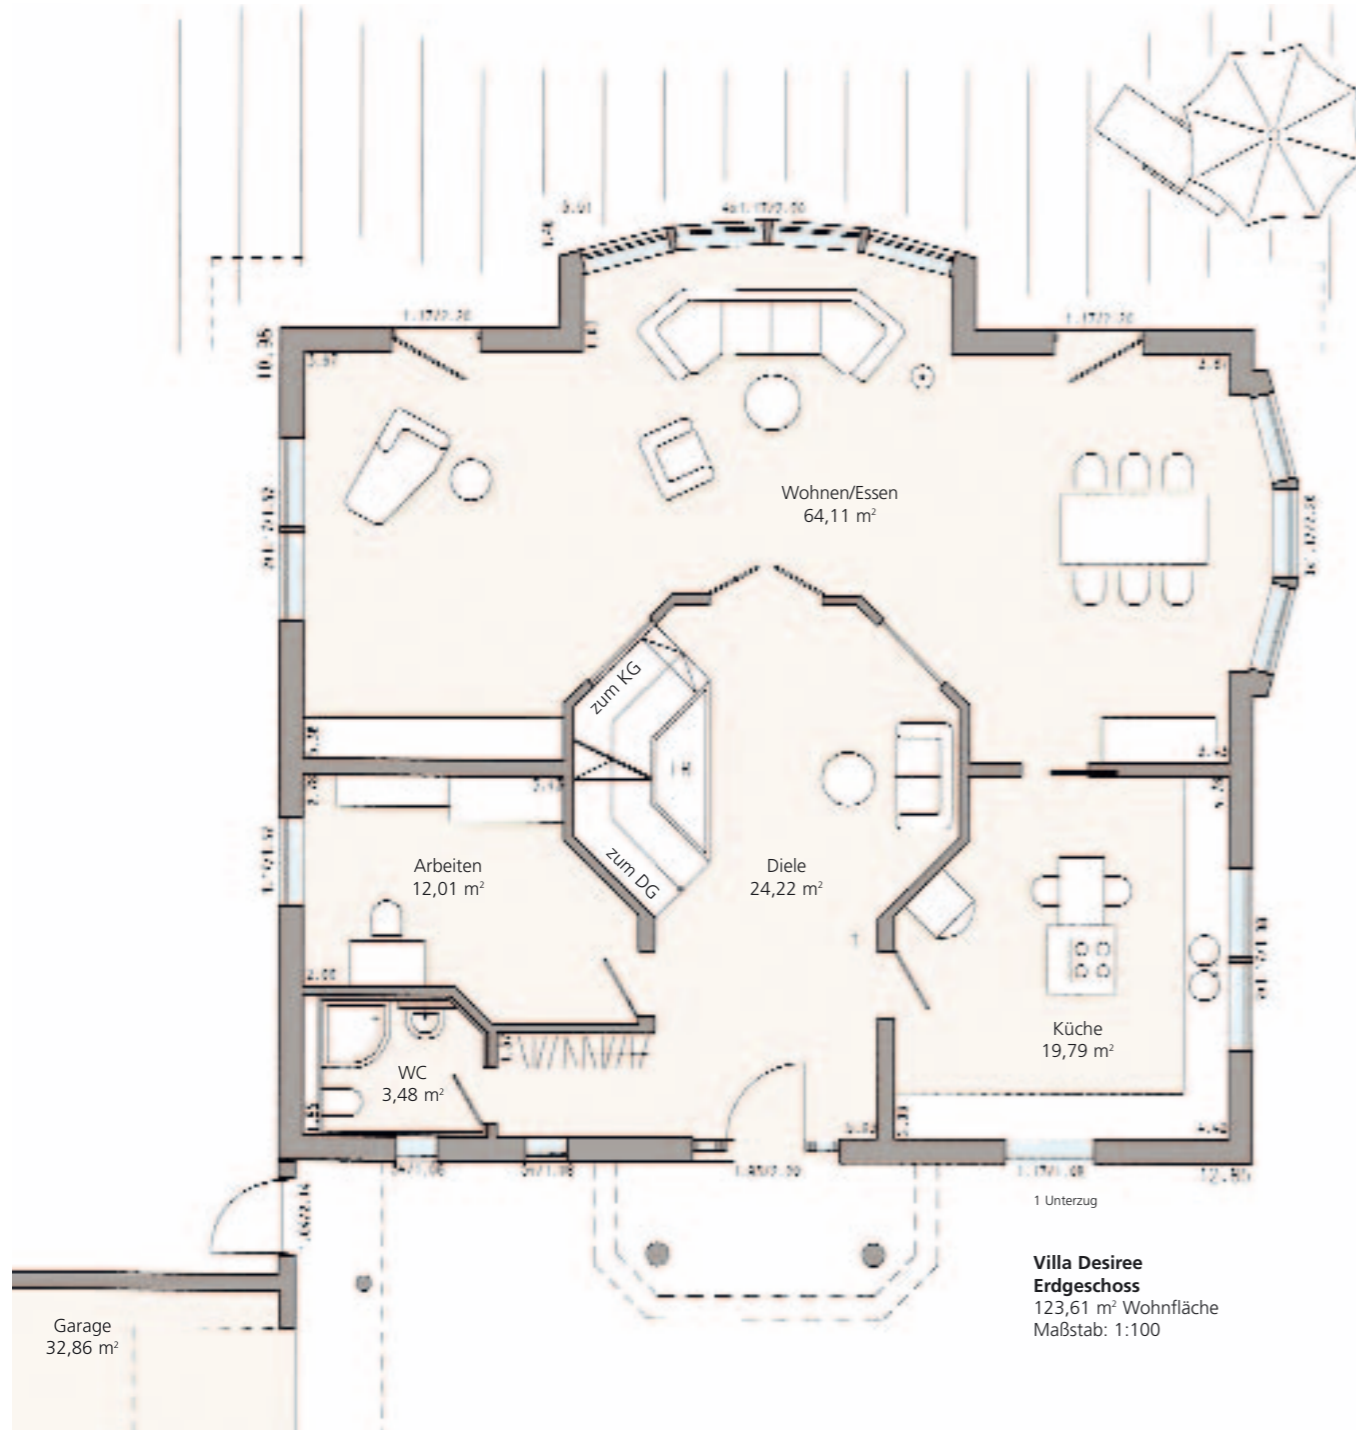

 **Schwörer
Haus®**

MEHR ALS 25.000 ZUFRIEDENE KUNDEN

Villa mit 3-Liter-Haus-Technik

Neue Baukonstruktion in Außenwand, Dach und Kellerdecke, Hightech-Fenster 3fach verglast, Solarenergienutzung, Frischluft-Technik mit Wärmerückgewinnung, Wärmepumpe, Fußbodenheizung

Villa Desiree Obergeschoss
Mansarddach 82°/18° Dachneigung
126,00 m² Wohnfläche
Maßstab: 1:100

Villa Desiree Kellergeschoss
121,96 m² Nutzfläche
Maßstab: 1:200